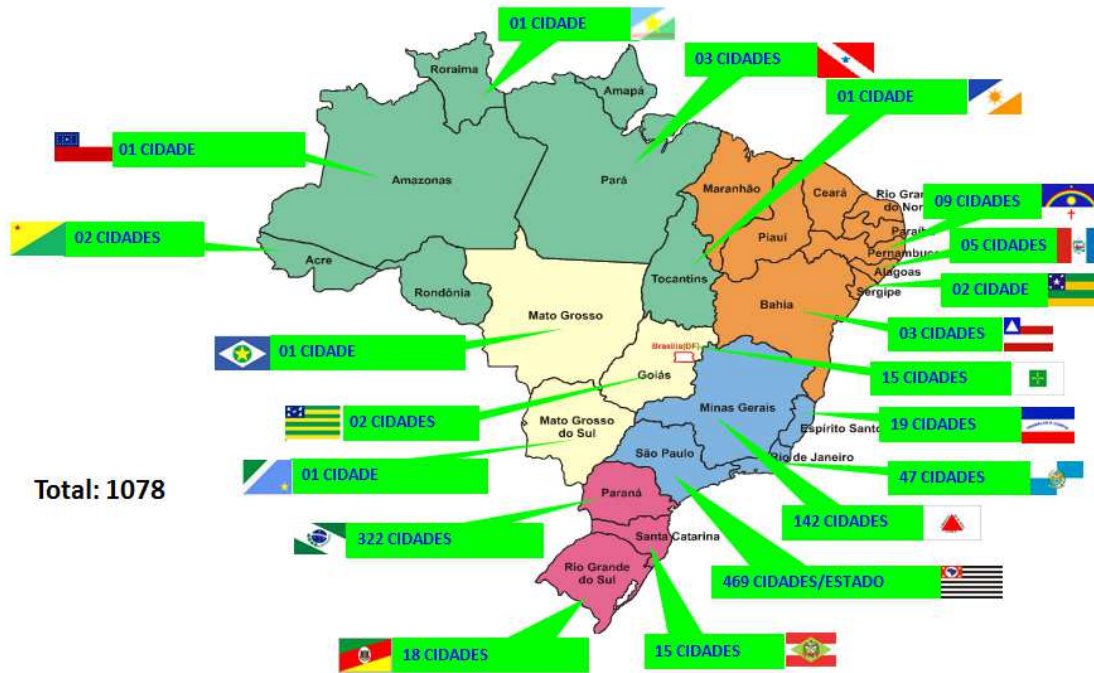

# QUADRO DE ADESÕES NO BRASIL

ESTADOS PARTICIPANTES	TOTAL
SP	469
PR	322
MG	142
RJ	47
ES	19
RS	18
SC	15
DF	15
PE	9
AL	5
GO	2
AC	2
TO	1
MT	1
BA	3
PA	3
SE	2
RR	1
MS	1
AM	1
<b>1078</b>	

nov/13	Estado de São Paulo	SP
out/15	Adamantina	SP
set/17	Adolfo	SP
ago/14	Águas da Prata	SP
set/13	Águas de Lindóia	SP
out/20	Aguaí	SP
mai/13	Águas de São Pedro	SP
dez/14	Agudos	SP
set/17	Alambari	SP
dez/14	Alfredo Marcondes	SP
dez/17	Alto Alegre	SP
fev/17	Alvares Machado	SP
mar/16	Altinópolis	SP
out/14	Álvaro de Carvalho	SP
mar/16	Alvinlândia	SP
mai/13	Americana	SP
out/13	Américo Brasiliense	SP
out/14	Américo de Campos	SP
mai/13	Amparo	SP
fev/14	Analândia	SP
out/15	Aparecida	SP
mar/16	Aparecida D'Oeste	SP
jul/17	Apiáí	SP
jun/14	Araçatuba	SP
dez/14	Arapeí	SP
set/13	Araraquara	SP
set/13	Araras	SP
jul/20	Araçariguama	SP
abr/16	Araçoiaba da Serra	SP
mai/17	Aramina	SP
mar/16	Arco Iris	SP
jul/14	Arealva	SP
mar/15	Areias	SP
set/17	Areiópolis	SP
abr/13	Artur Nogueira	SP
abr/16	Assis	SP
mai/13	Atibaia	SP
out/14	Avanhandava	SP
ago/14	Avaré	SP
dez/14	Bananal	SP
out/17	Barra do chapeu	SP
nov/15	Barra do Turvo	SP
nov/13	Barretos	SP
set/16	Bariri	SP

dez/15	Tupã	SP
ago/17	Tupi Paulista	SP
jun/14	Turiuba	SP
jun/19	ubarana	SP
set/14	Ubatuba	SP
dez/14	Ubirajara	SP
mar/18	Uchoa	SP
ago/13	Urupês	SP
ago/13	Valentim Gentil	SP
abr/13	Valinhos	SP
ago/14	Valparaíso	SP
ago/13	Vargem	SP
mar/16	Vargem Grande do Sul	SP
nov/13	Vargem Grande Paulista	SP
set/13	Várzea Paulista	SP
abr/17	Vera Cruz	SP
abr/13	Vinhedo	SP
jun/17	Viradouro	SP
abr/14	Votorantim	SP
ago/13	Votuporanga	SP